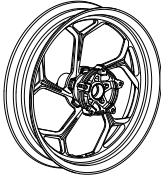

TEL:886-6-3561007

WWW.GPRO-RACING.COM

FORGED WHEELS

※限量絕版

GR-5

GR-7

GR-10

GS-6

GS-8

GT-12

GT-18

GX-5

前碟 13"

前雙碟 13"

後碟 13"

後碟固定
J值3.0