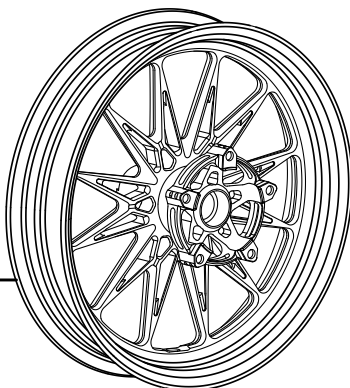

AK PREMIUM

- 前雙碟 15吋 3.5J
- 後雙HUB 15吋 4.5J

GR5

※限量絕版

GS8

RC9

GT12

訂購日期：____ / ____ / ____