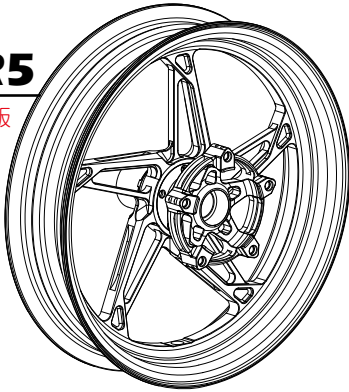

AK PREMIUM

- 前雙碟 15吋 3.5J
- 後雙HUB 15吋 4.5J

GR5

※限量絕版

GS8

RC9

GT12

訂購日期：____ / ____ / ____