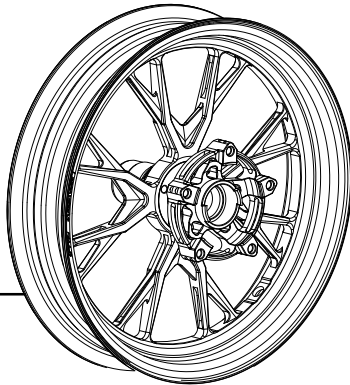

AK PREMIUM

- 前雙碟 15吋 3.5J
- 後雙HUB 15吋 4.5J

GR5

※限量絕版

GS8

RC9

GT12

訂購日期：____ / ____ / ____