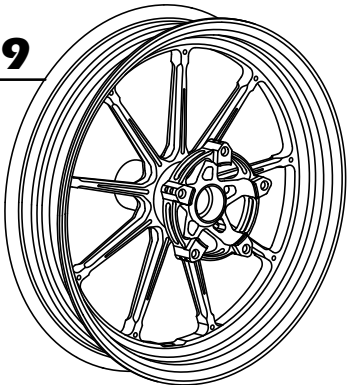

AK PREMIUM

- 前雙碟 15吋 3.5J
- 後雙HUB 15吋 4.5J

GR5

※限量絕版

GS8

RC9

GT12

訂購日期：____ / ____ / ____