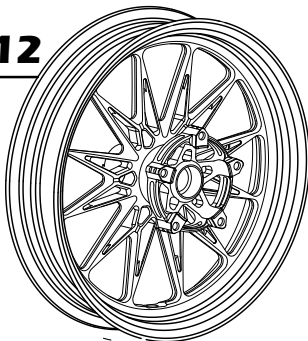

12" (12吋框)

☐前碟 ☐前雙碟 ☐後碟 ☐後鼓

☐2.5J ☐2.75J ☐3.0J ☐3.5J

*GR3、GS6、GS8皆無3.5J

☐ GR3

☐ GR5

※限量絕版

☐ GS6

☐ GR7

☐ GS8

☐ GR10

☐ GT12

☐ RC9

訂購日期： / /

經銷商： _____

訂購人： _____

連絡電話： _____

使用車種： _____

☐ 無 ABS

☐ 有 ABS

顏色選擇

★輪框本體

☐ 亮面

☐ 消光 須加價500/1顆框

☐ 噴砂 須加價800/1顆框

- ☐銀 ☐黑 ☐橘 ☐綠 ☐紫
- ☐紅 ☐深藍 ☐深金 ☐深灰 ☐深鈦
- ☐粉紅 ☐淺藍 ☐淺金 ☐淺灰 ☐淺鈦
- ☐香檳金 ☐青蘋綠 ☐普魯士藍

★中心本體

- ☐銀 ☐黑 ☐橘 ☐綠 ☐紫
- ☐紅 ☐深藍 ☐深金 ☐深灰 ☐深鈦
- ☐粉紅 ☐淺藍 ☐淺金 ☐淺灰 ☐淺鈦
- ☐香檳金 ☐青蘋綠 ☐普魯士藍

加購商品 **G-PRO TF-STARS**

★G-PRO CNC 80 氣嘴($1100/對)

單色 _____

- ☐銀 ☐黑 ☐紅 ☐橘 ☐紫
- ☐青蘋綠 ☐深藍 ☐深金 ☐深灰 ☐深鈦

★64鈦合金-哈姆螺絲($1000/組)

- ☐銀 ☐金 ☐藍 ☐紫 ☐綠 ☐PVD黑

★64鈦合金-雪花碟盤螺絲(顆)

- ☐原鈦($340) ☐金 ☐藍 ☐黑($370)

★輪芯組(長度材質不同價格不同)

- ☐正64鈦 ☐槍桿子(不鏽鋼304)

★專利防護-轉子防倒球

- ☐重裝鋁合金(陽極$2700/彩鈦$3200)
- ☐重裝塑鋼($2500)
- ☐競技鋁合金(陽極$1800/彩鈦$2200)

備註： _____

★經銷商請務必確認訂單