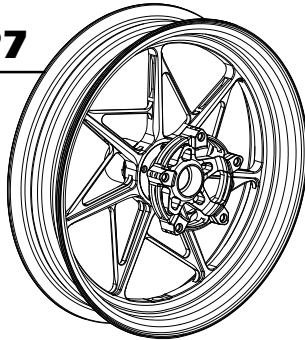

12" (12吋框)

☐前碟 ☐前雙碟 ☐後碟 ☐後鼓

☐2.5J ☐2.75J ☐3.0J ☐3.5J

*GR3、GS6、GS8皆無3.5J

☐ GR3

☐ GR5

※限量絕版

☐ GS6

☐ GR7

☐ GS8

☐ GR10

☐ GT12

☐ RC9

訂購日期： / /

經銷商： _____

訂購人： _____

連絡電話： _____

使用車種： _____

☐ 無 ABS

☐ 有 ABS

顏色選擇

★輪框本體

☐ 亮面

☐ 消光 須加價500/1顆框

☐ 噴砂 須加價800/1顆框

- ☐銀 ☐黑 ☐橘 ☐綠 ☐紫
- ☐紅 ☐深藍 ☐深金 ☐深灰 ☐深鈦
- ☐粉紅 ☐淺藍 ☐淺金 ☐淺灰 ☐淺鈦
- ☐香檳金 ☐青蘋綠 ☐普魯士藍

★中心本體

- ☐銀 ☐黑 ☐橘 ☐綠 ☐紫
- ☐紅 ☐深藍 ☐深金 ☐深灰 ☐深鈦
- ☐粉紅 ☐淺藍 ☐淺金 ☐淺灰 ☐淺鈦
- ☐香檳金 ☐青蘋綠 ☐普魯士藍

加購商品 **G-PRO TF-STARS**

★G-PRO CNC 80 氣嘴($1100/對)

單色 _____

- ☐銀 ☐黑 ☐紅 ☐橘 ☐紫
- ☐青蘋綠 ☐深藍 ☐深金 ☐深灰 ☐深鈦

★64鈦合金-哈姆螺絲($1000/組)

- ☐銀 ☐金 ☐藍 ☐紫 ☐綠 ☐PVD黑

★64鈦合金-雪花碟盤螺絲(顆)

- ☐原鈦($340) ☐金 ☐藍 ☐黑($370)

★輪芯組(長度材質不同價格不同)

- ☐正64鈦 ☐槍桿子(不鏽鋼304)

★專利防護-轉子防倒球

- ☐重裝鋁合金(陽極$2700/彩鈦$3200)
- ☐重裝塑鋼($2500)
- ☐競技鋁合金(陽極$1800/彩鈦$2200)

備註： _____

★經銷商請務必確認訂單