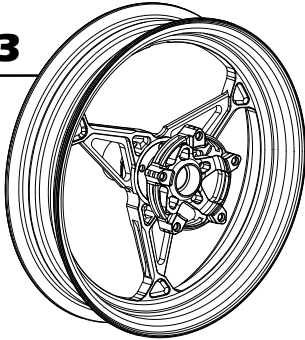

12" (12吋框)

前碟 前雙碟 後碟 後鼓

2.5J 2.75J 3.0J 3.5J

*GR3、GS6、GS8皆無3.5J

GR3

GR5

※限量絕版

GS6