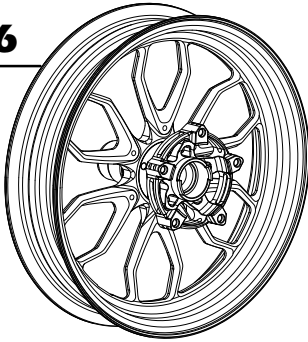

12" (12吋框)

前碟 前雙碟 後碟 後鼓

2.5J 2.75J 3.0J 3.5J

*GR3、GS6、GS8皆無3.5J

GR3

GR5

※限量絕版

GS6