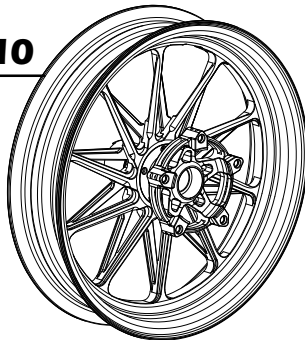

12" (12吋框)

☐前碟 ☐前雙碟 ☐後碟 ☐後鼓

☐2.5J ☐2.75J ☐3.0J ☐3.5J

*GR3、GS6、GS8皆無3.5J

☐ GR3

☐ GR5

※限量絕版

☐ GS6

☐ GR7

☐ GS8

☐ GR10

☐ GT12

☐ RC9

訂購日期： / /

經銷商： _____

訂購人： _____

連絡電話： _____

使用車種： _____

☐ 無 ABS

☐ 有 ABS

顏色選擇

★輪框本體

☐ 亮面

☐ 消光 須加價500/1顆框

☐ 噴砂 須加價800/1顆框

- ☐銀 ☐黑 ☐橘 ☐綠 ☐紫
- ☐紅 ☐深藍 ☐深金 ☐深灰 ☐深鈦
- ☐粉紅 ☐淺藍 ☐淺金 ☐淺灰 ☐淺鈦
- ☐香檳金 ☐青蘋綠 ☐普魯士藍

★中心本體

- ☐銀 ☐黑 ☐橘 ☐綠 ☐紫
- ☐紅 ☐深藍 ☐深金 ☐深灰 ☐深鈦
- ☐粉紅 ☐淺藍 ☐淺金 ☐淺灰 ☐淺鈦
- ☐香檳金 ☐青蘋綠 ☐普魯士藍

加購商品 **G-PRO TF-STARS**

★G-PRO CNC 80 氣嘴($1100/對)

單色 _____

- ☐銀 ☐黑 ☐紅 ☐橘 ☐紫
- ☐青蘋綠 ☐深藍 ☐深金 ☐深灰 ☐深鈦

★64鈦合金-哈姆螺絲($1000/組)

- ☐銀 ☐金 ☐藍 ☐紫 ☐綠 ☐PVD黑

★64鈦合金-雪花碟盤螺絲(顆)

- ☐原鈦($340) ☐金 ☐藍 ☐黑($370)

★輪芯組(長度材質不同價格不同)

- ☐正64鈦 ☐槍桿子(不鏽鋼304)

★專利防護-轉子防倒球

- ☐重裝鋁合金(陽極$2700/彩鈦$3200)
- ☐重裝塑鋼($2500)
- ☐競技鋁合金(陽極$1800/彩鈦$2200)

備註： _____

★經銷商請務必確認訂單