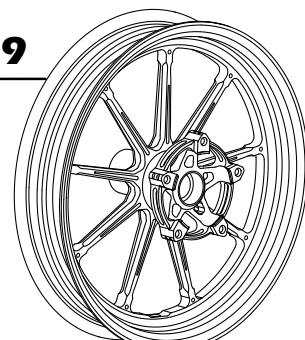

12" (12吋框)

☐前碟 ☐前雙碟 ☐後碟 ☐後鼓

☐2.5J ☐2.75J ☐3.0J ☐3.5J

*GR3、GS6、GS8皆無3.5J

☐ GR3

☐ GR5

※限量絕版

☐ GS6

☐ GR7

☐ GS8

☐ GR10

☐ GT12

☐ RC9

訂購日期： / /

經銷商： _____

訂購人： _____

連絡電話： _____

使用車種： _____

☐ 無 ABS

☐ 有 ABS

顏色選擇

★輪框本體

☐ 亮面

☐ 消光 須加價500/1顆框

☐ 噴砂 須加價800/1顆框

- ☐銀 ☐黑 ☐橘 ☐綠 ☐紫
- ☐紅 ☐深藍 ☐深金 ☐深灰 ☐深鈦
- ☐粉紅 ☐淺藍 ☐淺金 ☐淺灰 ☐淺鈦
- ☐香檳金 ☐青蘋綠 ☐普魯士藍

★中心本體

- ☐銀 ☐黑 ☐橘 ☐綠 ☐紫
- ☐紅 ☐深藍 ☐深金 ☐深灰 ☐深鈦
- ☐粉紅 ☐淺藍 ☐淺金 ☐淺灰 ☐淺鈦
- ☐香檳金 ☐青蘋綠 ☐普魯士藍

加購商品 **G-PRO TF-STARS**

★G-PRO CNC 80 氣嘴($1100/對)

單色 _____

- ☐銀 ☐黑 ☐紅 ☐橘 ☐紫
- ☐青蘋綠 ☐深藍 ☐深金 ☐深灰 ☐深鈦

★64鈦合金-哈姆螺絲($1000/組)

- ☐銀 ☐金 ☐藍 ☐紫 ☐綠 ☐PVD黑

★64鈦合金-雪花碟盤螺絲(顆)

- ☐原鈦($340) ☐金 ☐藍 ☐黑($370)

★輪芯組(長度材質不同價格不同)

- ☐正64鈦 ☐槍桿子(不鏽鋼304)

★專利防護-轉子防倒球

- ☐重裝鋁合金(陽極$2700/彩鈦$3200)
- ☐重裝塑鋼($2500)
- ☐競技鋁合金(陽極$1800/彩鈦$2200)

備註： _____

★經銷商請務必確認訂單