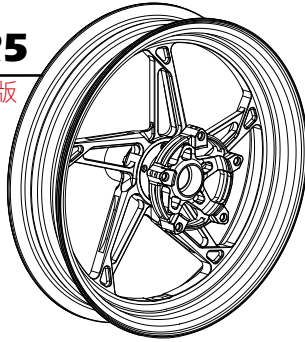

12" (12吋框)

前碟 前雙碟 後碟 後鼓

2.5J 2.75J 3.0J 3.5J

*GR3、GS6、GS8皆無3.5J

GR3

GR5

※限量絕版

GS6