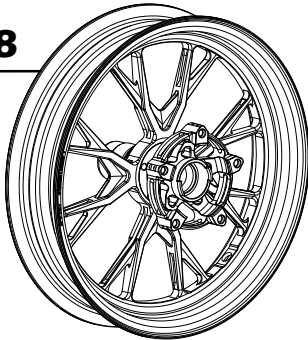

12" (12吋框)

☐前碟 ☐前雙碟 ☐後碟 ☐後鼓

☐2.5J ☐2.75J ☐3.0J ☐3.5J

*GR3、GS6、GS8皆無3.5J

☐ GR3

☐ GR5

※限量絕版

☐ GS6

☐ GR7

☐ GS8

☐ GR10

☐ GT12

☐ RC9

訂購日期： / /

經銷商： _____

訂購人： _____

連絡電話： _____

使用車種： _____

☐ 無 ABS

☐ 有 ABS

顏色選擇

★輪框本體

☐ 亮面

☐ 消光 須加價500/1顆框

☐ 噴砂 須加價800/1顆框

- ☐銀 ☐黑 ☐橘 ☐綠 ☐紫
- ☐紅 ☐深藍 ☐深金 ☐深灰 ☐深鈦
- ☐粉紅 ☐淺藍 ☐淺金 ☐淺灰 ☐淺鈦
- ☐香檳金 ☐青蘋綠 ☐普魯士藍

★中心本體

- ☐銀 ☐黑 ☐橘 ☐綠 ☐紫
- ☐紅 ☐深藍 ☐深金 ☐深灰 ☐深鈦
- ☐粉紅 ☐淺藍 ☐淺金 ☐淺灰 ☐淺鈦
- ☐香檳金 ☐青蘋綠 ☐普魯士藍

加購商品 **G-PRO TF-STARS**

★G-PRO CNC 80 氣嘴($1100/對)

單色 _____

- ☐銀 ☐黑 ☐紅 ☐橘 ☐紫
- ☐青蘋綠 ☐深藍 ☐深金 ☐深灰 ☐深鈦

★64鈦合金-哈姆螺絲($1000/組)

- ☐銀 ☐金 ☐藍 ☐紫 ☐綠 ☐PVD黑

★64鈦合金-雪花碟盤螺絲(顆)

- ☐原鈦($340) ☐金 ☐藍 ☐黑($370)

★輪芯組(長度材質不同價格不同)

- ☐正64鈦 ☐槍桿子(不鏽鋼304)

★專利防護-轉子防倒球

- ☐重裝鋁合金(陽極$2700/彩鈦$3200)
- ☐重裝塑鋼($2500)
- ☐競技鋁合金(陽極$1800/彩鈦$2200)

備註： _____

★經銷商請務必確認訂單