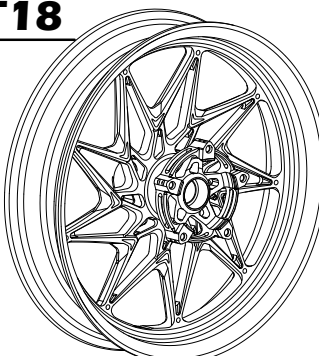

13" (13吋框)

☐前碟 ☐前雙碟 ☐後碟

☐2.75J ☐3.0J

☐ GR7

☐ GS6

☐ GT12

☐ GX5

☐ GR5

※限量絕版

☐ GR10

☐ GS8

☐ GT18

訂購日期：____/____/____

經銷商：_____

訂購人：_____

連絡電話：_____

☐ 無 ABS

使用車種：_____ ☐ 有 ABS

顏色選擇

★輪框本體

☐ 亮面

☐ 消光 須加價500/1顆框

☐ 噴砂 須加價800/1顆框

- ☐銀 ☐黑 ☐橘 ☐綠 ☐紫
- ☐紅 ☐深藍 ☐深金 ☐深灰 ☐深鈦
- ☐粉紅 ☐淺藍 ☐淺金 ☐淺灰 ☐淺鈦
- ☐香檳金 ☐青蘋綠 ☐普魯士藍

★中心本體

- ☐銀 ☐黑 ☐橘 ☐綠 ☐紫
- ☐紅 ☐深藍 ☐深金 ☐深灰 ☐深鈦
- ☐粉紅 ☐淺藍 ☐淺金 ☐淺灰 ☐淺鈦
- ☐香檳金 ☐青蘋綠 ☐普魯士藍

加購商品 **G-PRO TF-STARS**

★G-PRO CNC 80°氣嘴($1100/對)

單色 _____

☐粉紅

☐銀

☐黑

☐紅

☐橘

☐紫

☐青蘋綠

☐深藍

☐深金

☐深灰

☐深鈦

★64鈦合金-哈姆螺絲($1000/組)

☐銀 ☐金 ☐藍 ☐紫 ☐綠 ☐PVD黑

★64鈦合金-雪花碟盤螺絲(顆)

☐原鈦($340) ☐金 ☐藍 ☐黑($370)

★輪芯組(長度材質不同價格不同)

☐正64鈦 ☐槍桿子(不鏽鋼304)

★專利防護-轉子防倒球

☐重裝鋁合金(陽極$2700/彩鈦$3200)

☐重裝塑鋼($2500)

☐競技鋁合金(陽極$1800/彩鈦$2200)

備註：_____

★經銷商請務必確認訂單