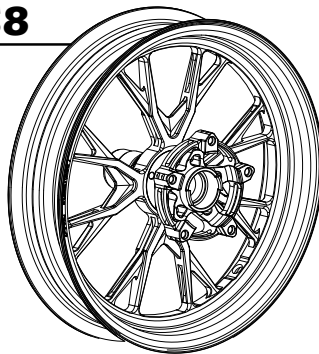

13" (13吋框)

☐前碟 ☐前雙碟 ☐後碟

☐2.75J ☐3.0J

☐ GR7

☐ GS6

☐ GT12

☐ GX5

☐ GR5

※限量絕版

☐ GR10

☐ GS8

☐ GT18

訂購日期：____/____/____

經銷商：_____

訂購人：_____

連絡電話：_____

☐ 無 ABS

使用車種：_____ ☐ 有 ABS

顏色選擇

★輪框本體

☐ 亮面

☐ 消光 須加價500/1顆框

☐ 噴砂 須加價800/1顆框

- ☐銀 ☐黑 ☐橘 ☐綠 ☐紫
- ☐紅 ☐深藍 ☐深金 ☐深灰 ☐深鈦
- ☐粉紅 ☐淺藍 ☐淺金 ☐淺灰 ☐淺鈦
- ☐香檳金 ☐青蘋綠 ☐普魯士藍

★中心本體

- ☐銀 ☐黑 ☐橘 ☐綠 ☐紫
- ☐紅 ☐深藍 ☐深金 ☐深灰 ☐深鈦
- ☐粉紅 ☐淺藍 ☐淺金 ☐淺灰 ☐淺鈦
- ☐香檳金 ☐青蘋綠 ☐普魯士藍

加購商品 **G-PRO TF-STARS**

★G-PRO CNC 80°氣嘴($1100/對)

單色 _____

☐粉紅

☐銀

☐黑

☐紅

☐橘

☐紫

☐青蘋綠

☐深藍

☐深金

☐深灰

☐深鈦

★64鈦合金-哈姆螺絲($1000/組)

☐銀 ☐金 ☐藍 ☐紫 ☐綠 ☐PVD黑

★64鈦合金-雪花碟盤螺絲(顆)

☐原鈦($340) ☐金 ☐藍 ☐黑($370)

★輪芯組(長度材質不同價格不同)

☐正64鈦 ☐槍桿子(不鏽鋼304)

★專利防護-轉子防倒球

☐重裝鋁合金(陽極$2700/彩鈦$3200)

☐重裝塑鋼($2500)

☐競技鋁合金(陽極$1800/彩鈦$2200)

備註：_____

★經銷商請務必確認訂單