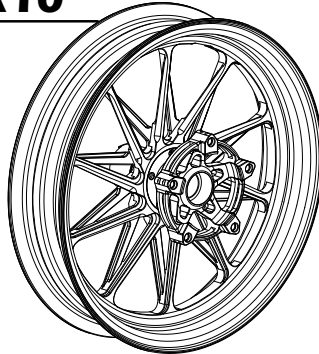

13" (13吋框)

☐前碟 ☐前雙碟 ☐後碟

☐2.75J ☐3.0J

☐ GR7

☐ GS6

☐ GT12

☐ GX5

☐ GR5

※限量絕版

☐ GR10

☐ GS8

☐ GT18

訂購日期：____/____/____

經銷商：_____

訂購人：_____

連絡電話：_____

☐ 無 ABS

使用車種：_____ ☐ 有 ABS

顏色選擇

★輪框本體

☐ 亮面

☐ 消光 須加價500/1顆框

☐ 噴砂 須加價800/1顆框

- ☐銀 ☐黑 ☐橘 ☐綠 ☐紫
- ☐紅 ☐深藍 ☐深金 ☐深灰 ☐深鈦
- ☐粉紅 ☐淺藍 ☐淺金 ☐淺灰 ☐淺鈦
- ☐香檳金 ☐青蘋綠 ☐普魯士藍

★中心本體

- ☐銀 ☐黑 ☐橘 ☐綠 ☐紫
- ☐紅 ☐深藍 ☐深金 ☐深灰 ☐深鈦
- ☐粉紅 ☐淺藍 ☐淺金 ☐淺灰 ☐淺鈦
- ☐香檳金 ☐青蘋綠 ☐普魯士藍

加購商品 **G-PRO TF-STARS**

★G-PRO CNC 80°氣嘴($1100/對)

單色 _____

☐粉紅

☐銀

☐黑

☐紅

☐橘

☐紫

☐青蘋綠

☐深藍

☐深金

☐深灰

☐深鈦

★64鈦合金-哈姆螺絲($1000/組)

☐銀 ☐金 ☐藍 ☐紫 ☐綠 ☐PVD黑

★64鈦合金-雪花碟盤螺絲(顆)

☐原鈦($340) ☐金 ☐藍 ☐黑($370)

★輪芯組(長度材質不同價格不同)

☐正64鈦 ☐槍桿子(不鏽鋼304)

★專利防護-轉子防倒球

☐重裝鋁合金(陽極$2700/彩鈦$3200)

☐重裝塑鋼($2500)

☐競技鋁合金(陽極$1800/彩鈦$2200)

備註：_____

★經銷商請務必確認訂單