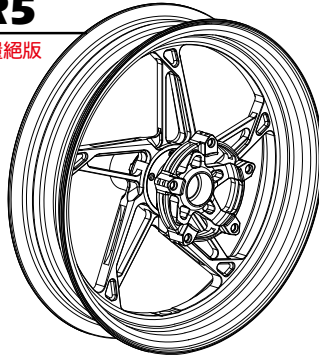

13" (13吋框)

☐前碟 ☐前雙碟 ☐後碟

☐2.75J ☐3.0J

☐ GR7

☐ GS6

☐ GT12

☐ GX5

☐ GR5

※限量絕版

☐ GR10

☐ GS8

☐ GT18

訂購日期：____/____/____

經銷商：_____

訂購人：_____

連絡電話：_____

☐ 無 ABS

使用車種：_____ ☐ 有 ABS

顏色選擇

★輪框本體

☐ 亮面

☐ 消光 須加價500/1顆框

☐ 噴砂 須加價800/1顆框

- ☐銀 ☐黑 ☐橘 ☐綠 ☐紫
- ☐紅 ☐深藍 ☐深金 ☐深灰 ☐深鈦
- ☐粉紅 ☐淺藍 ☐淺金 ☐淺灰 ☐淺鈦
- ☐香檳金 ☐青蘋綠 ☐普魯士藍

★中心本體

- ☐銀 ☐黑 ☐橘 ☐綠 ☐紫
- ☐紅 ☐深藍 ☐深金 ☐深灰 ☐深鈦
- ☐粉紅 ☐淺藍 ☐淺金 ☐淺灰 ☐淺鈦
- ☐香檳金 ☐青蘋綠 ☐普魯士藍

加購商品 **G-PRO TF-STARS**

★G-PRO CNC 80°氣嘴($1100/對)

單色 _____

☐粉紅

☐銀

☐黑

☐紅

☐橘

☐紫

☐青蘋綠

☐深藍

☐深金

☐深灰

☐深鈦

★64鈦合金-哈姆螺絲($1000/組)

☐銀 ☐金 ☐藍 ☐紫 ☐綠 ☐PVD黑

★64鈦合金-雪花碟盤螺絲(顆)

☐原鈦($340) ☐金 ☐藍 ☐黑($370)

★輪芯組(長度材質不同價格不同)

☐正64鈦 ☐槍桿子(不鏽鋼304)

★專利防護-轉子防倒球

☐重裝鋁合金(陽極$2700/彩鈦$3200)

☐重裝塑鋼($2500)

☐競技鋁合金(陽極$1800/彩鈦$2200)

備註：_____

★經銷商請務必確認訂單