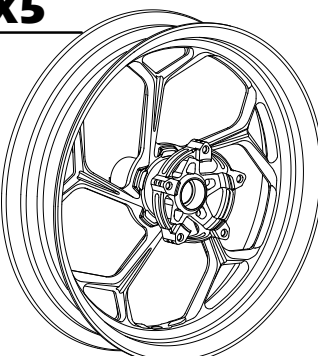

13" (13吋框)

前碟 前雙碟 後碟

2.75J 3.0J

GR7

GS6

GT12

GX5

GR5