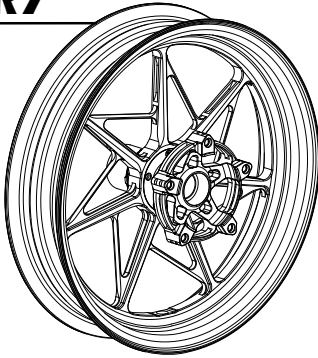

13" (13吋框)

前碟 前雙碟 後碟

2.75J 3.0J

GR7

GS6

GT12

GX5

GR5