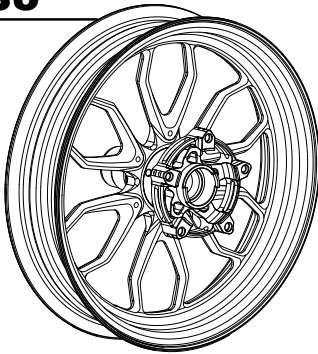

13" (13吋框)

前碟 前雙碟 後碟

2.75J 3.0J

GR7

GS6

GT12

GX5

GR5