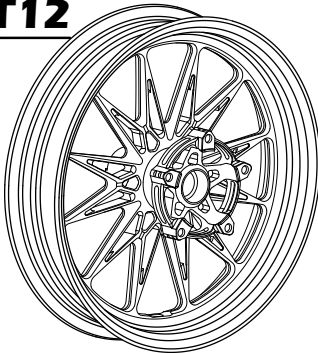

13" (13吋框)

前碟 前雙碟 後碟

2.75J 3.0J

GR7

GS6

GT12

GX5

GR5