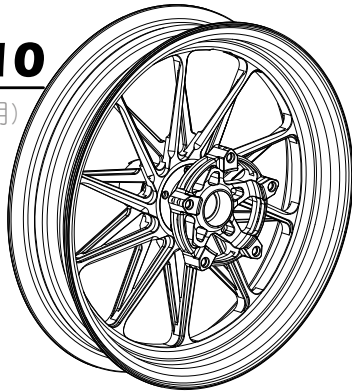

14" (14吋框)

前碟 前雙碟 2.5J

後碟 3.5J

GR5

GR7

GR10

(僅供前碟使用)

GS6