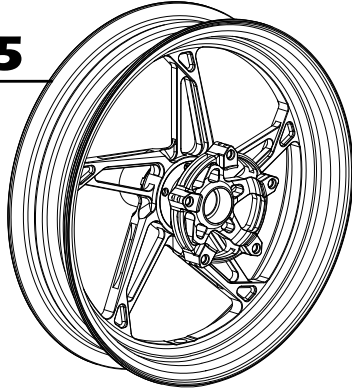

14" (14吋框)

前碟 前雙碟 2.5J

後碟 3.5J

GR5

GR7

GR10

(僅供前碟使用)

GS6