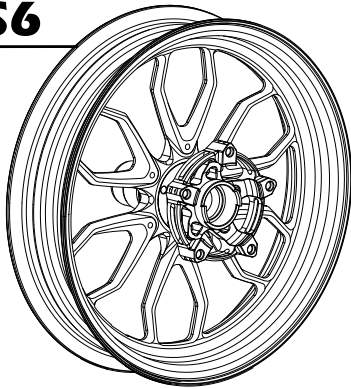

14" (14吋框)

前碟 前雙碟 2.5J

後碟 3.5J

GR5

GR7

GR10

(僅供前碟使用)

GS6