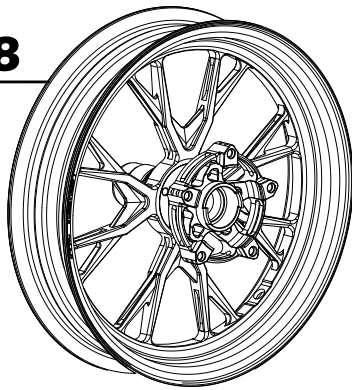

14" (14吋框)

☐前碟 ☐前雙碟 2.5J

☐後碟 3.5J

☐ GR5

☐ GR7

☐ GR10

(僅供前碟使用)

☐ GS6

☐ GS8

☐ GT12

訂購日期：____/____/____

經銷商：_____

訂購人：_____

連絡電話：_____

☐ 無 ABS

使用車種：_____ ☐ 有 ABS

顏色選擇

★輪框本體

☐ 亮面 ☐ 消光 須加價500/1顆框
☐ 噴砂 須加價800/1顆框

- ☐銀 ☐黑 ☐橘 ☐綠 ☐紫
- ☐紅 ☐深藍 ☐深金 ☐深灰 ☐深鈦
- ☐粉紅 ☐淺藍 ☐淺金 ☐淺灰 ☐淺鈦
- ☐香檳金 ☐青蘋綠 ☐普魯士藍

★中心本體

- ☐銀 ☐黑 ☐橘 ☐綠 ☐紫
- ☐紅 ☐深藍 ☐深金 ☐深灰 ☐深鈦
- ☐粉紅 ☐淺藍 ☐淺金 ☐淺灰 ☐淺鈦
- ☐香檳金 ☐青蘋綠 ☐普魯士藍

加購商品 **GPRO Ti-STARS**

★G-PRO CNC 80° 氣嘴($1100/對)

單色 _____ ☐粉紅
☐銀 ☐黑 ☐紅 ☐橘 ☐紫
☐青蘋綠 ☐深藍 ☐深金 ☐深灰 ☐深鈦

★64鈦合金-哈姆螺絲($1000/組)

☐銀 ☐金 ☐藍 ☐紫 ☐綠 ☐PVD黑

★64鈦合金-雪花碟盤螺絲(顆)

☐原鈦($340) ☐金 ☐藍 ☐黑($370)

★輪芯組(長度材質不同價格不同)

☐正64鈦 ☐槍桿子(不鏽鋼304)

★專利防護-轉子防倒球

☐重裝鋁合金(陽極$2700/彩鈦$3200)
☐重裝塑鋼($2500)
☐競技鋁合金(陽極$1800/彩鈦$2200)

備註：_____

★經銷商請務必確認訂單