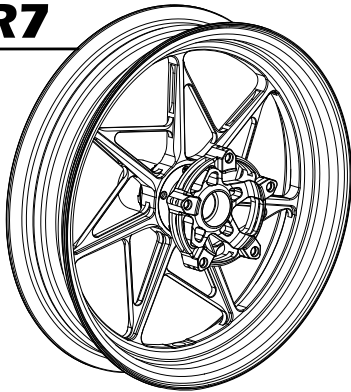

14" (14吋框)

前碟 前雙碟 2.5J

後碟 3.5J

GR5

GR7

GR10

(僅供前碟使用)

GS6