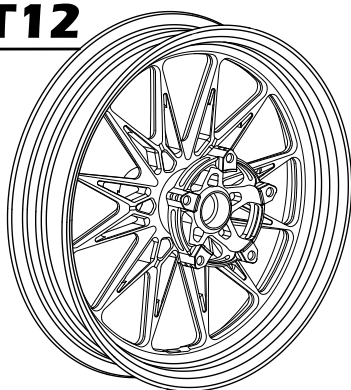

14" (14吋框)

☐前碟 ☐前雙碟 2.5J

☐後碟 3.5J

☐ GR5

☐ GR7

☐ GR10

(僅供前碟使用)

☐ GS6

☐ GS8

☐ GT12

訂購日期：____/____/____

經銷商：_____

訂購人：_____

連絡電話：_____

☐ 無 ABS

使用車種：_____ ☐ 有 ABS

顏色選擇

★輪框本體

☐ 亮面 ☐ 消光 須加價500/1顆框
☐ 噴砂 須加價800/1顆框

- ☐銀 ☐黑 ☐橘 ☐綠 ☐紫
- ☐紅 ☐深藍 ☐深金 ☐深灰 ☐深鈦
- ☐粉紅 ☐淺藍 ☐淺金 ☐淺灰 ☐淺鈦
- ☐香檳金 ☐青蘋綠 ☐普魯士藍

★中心本體

- ☐銀 ☐黑 ☐橘 ☐綠 ☐紫
- ☐紅 ☐深藍 ☐深金 ☐深灰 ☐深鈦
- ☐粉紅 ☐淺藍 ☐淺金 ☐淺灰 ☐淺鈦
- ☐香檳金 ☐青蘋綠 ☐普魯士藍

加購商品 **GPRO Ti-STARS**

★G-PRO CNC 80° 氣嘴($1100/對)

單色 _____ ☐粉紅
☐銀 ☐黑 ☐紅 ☐橘 ☐紫
☐青蘋綠 ☐深藍 ☐深金 ☐深灰 ☐深鈦

★64鈦合金-哈姆螺絲($1000/組)

☐銀 ☐金 ☐藍 ☐紫 ☐綠 ☐PVD黑

★64鈦合金-雪花碟盤螺絲(顆)

☐原鈦($340) ☐金 ☐藍 ☐黑($370)

★輪芯組(長度材質不同價格不同)

☐正64鈦 ☐槍桿子(不鏽鋼304)

★專利防護-轉子防倒球

☐重裝鋁合金(陽極$2700/彩鈦$3200)
☐重裝塑鋼($2500)
☐競技鋁合金(陽極$1800/彩鈦$2200)

備註：_____

★經銷商請務必確認訂單