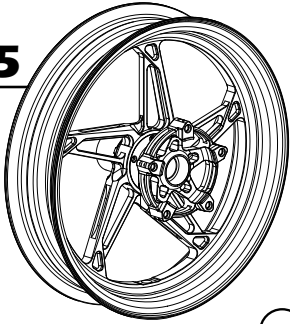

TMAX

- TMAX 530 (2015~2019) 前雙碟 15吋 3.5J
- TMAX 560 (2019~2024) 後雙HUB 15吋 4.5J

GR5

※限量絕版

GS8

RC9

GT12

訂購日期： / /