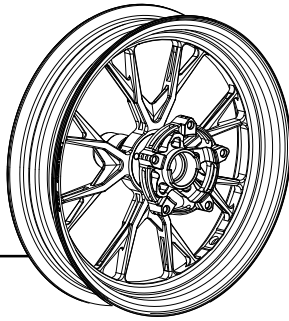

TMAX

- TMAX 530 (2015~2019) 前雙碟 15吋 3.5J
- TMAX 560 (2019~2024) 後雙HUB 15吋 4.5J

GR5

※限量絕版

GS8

RC9

GT12

訂購日期： / /