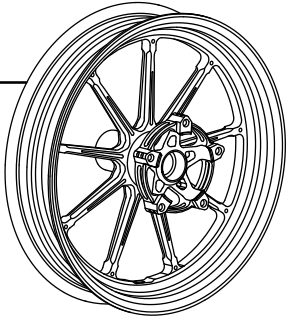

TMAX

- TMAX 530 (2015~2019) 前雙碟 15吋 3.5J
- TMAX 560 (2019~2024) 後雙HUB 15吋 4.5J

GR5

※限量絕版

GS8

RC9

GT12

訂購日期： / /