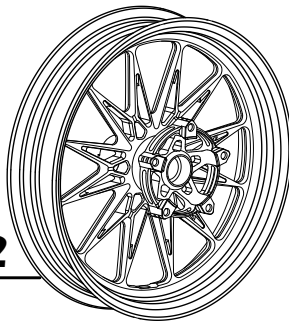

TMAX

- TMAX 530 (2015~2019) 前雙碟 15吋 3.5J
- TMAX 560 (2019~2024) 後雙HUB 15吋 4.5J

GR5

※限量絕版

GS8

RC9

GT12

訂購日期： / /