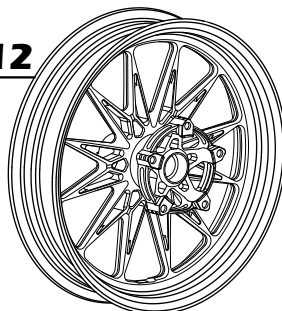

XMAX

15吋 ☐前單碟 ☐前雙碟
☐3.5J ☐4.5J

14吋 ☐後碟 3.5J

☐ **GR5**

※限量絕版

☐ **GR7**

(僅供後碟使用)

☐ **GS6**

(僅供後碟使用)

☐ **GS8**

☐ **RC9**

☐ **GT12**

訂購日期：____/____/____

經銷商：_____

訂購人：_____

連絡電話：_____

顏色選擇

★輪框本體

☐ 亮面 ☐ 消光 須加價500/1顆框
☐ 噴砂 須加價800/1顆框

☐銀 ☐黑 ☐橘 ☐綠 ☐紫
☐紅 ☐深藍 ☐深金 ☐深灰 ☐深鈦
☐粉紅 ☐淺藍 ☐淺金 ☐淺灰 ☐淺鈦
☐香檳金 ☐青蘋綠 ☐普魯士藍

★中心本體

☐銀 ☐黑 ☐橘 ☐綠 ☐紫
☐紅 ☐深藍 ☐深金 ☐深灰 ☐深鈦
☐粉紅 ☐淺藍 ☐淺金 ☐淺灰 ☐淺鈦
☐香檳金 ☐青蘋綠 ☐普魯士藍

加購商品 **G-PRO Ti-STARS**

★G-PRO CNC 80° 氣嘴($1100/對)

單色 _____ ☐粉紅
☐銀 ☐黑 ☐紅 ☐橘 ☐紫
☐青蘋綠 ☐深藍 ☐深金 ☐深灰 ☐深鈦

★64鈦合金-哈姆螺絲

前碟($1350/組) ☐銀 ☐金 ☐藍 ☐紫 ☐綠 ☐PVD黑
後碟($1000/組) ☐銀 ☐金 ☐藍 ☐紫 ☐綠 ☐PVD黑

★64鈦合金-雪花碟盤螺絲(顆)

☐原鈦($340) ☐金 ☐藍 ☐黑($370)

★正64鈦合金輪芯+雪花X螺母組

實心 ☐銀鈦($3540)
☐藍鈦 ☐金鈦($3920)

中空 ☐銀鈦($6540)
☐藍鈦 ☐金鈦($7220)

★專利防護-轉子防倒球

☐重裝鋁合金(陽極$2700/彩鈦$3200)
☐重裝塑鋼($2500)
☐競技鋁合金(陽極$1800)

備註：_____

★經銷商請務必確認訂單