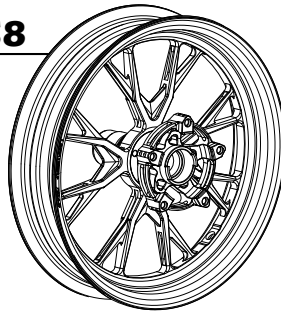

XMAX

15吋 ☐前單碟 ☐前雙碟
☐3.5J ☐4.5J

14吋 ☐後碟 3.5J

☐ **GR5**

※限量絕版

☐ **GR7**

(僅供後碟使用)

☐ **GS6**

(僅供後碟使用)

☐ **GS8**

☐ **RC9**

☐ **GT12**

訂購日期：____/____/____

經銷商：_____

訂購人：_____

連絡電話：_____

顏色選擇

★輪框本體

☐ 亮面 ☐ 消光 須加價500/1顆框
☐ 噴砂 須加價800/1顆框

☐銀 ☐黑 ☐橘 ☐綠 ☐紫
☐紅 ☐深藍 ☐深金 ☐深灰 ☐深鈦
☐粉紅 ☐淺藍 ☐淺金 ☐淺灰 ☐淺鈦
☐香檳金 ☐青蘋綠 ☐普魯士藍

★中心本體

☐銀 ☐黑 ☐橘 ☐綠 ☐紫
☐紅 ☐深藍 ☐深金 ☐深灰 ☐深鈦
☐粉紅 ☐淺藍 ☐淺金 ☐淺灰 ☐淺鈦
☐香檳金 ☐青蘋綠 ☐普魯士藍

加購商品 **G-PRO Ti-STARS**

★G-PRO CNC 80° 氣嘴($1100/對)

單色 _____ ☐粉紅
☐銀 ☐黑 ☐紅 ☐橘 ☐紫
☐青蘋綠 ☐深藍 ☐深金 ☐深灰 ☐深鈦

★64鈦合金-哈姆螺絲

前碟($1350/組) ☐銀 ☐金 ☐藍 ☐紫 ☐綠 ☐PVD黑
後碟($1000/組) ☐銀 ☐金 ☐藍 ☐紫 ☐綠 ☐PVD黑

★64鈦合金-雪花碟盤螺絲(顆)

☐原鈦($340) ☐金 ☐藍 ☐黑($370)

★正64鈦合金輪芯+雪花X螺母組

實心 ☐銀鈦($3540)
☐藍鈦 ☐金鈦($3920)

中空 ☐銀鈦($6540)
☐藍鈦 ☐金鈦($7220)

★專利防護-轉子防倒球

☐重裝鋁合金(陽極$2700/彩鈦$3200)
☐重裝塑鋼($2500)
☐競技鋁合金(陽極$1800)

備註：_____

★經銷商請務必確認訂單