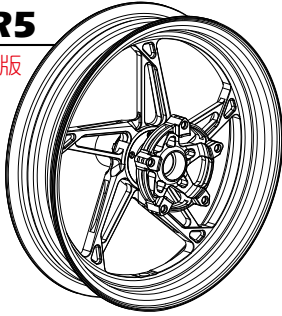

XMAX

15吋 前單碟 前雙碟
3.5J 4.5J

14吋 後碟 3.5J

GR5

※限量絕版

GR7

(僅供後碟使用)

GS6