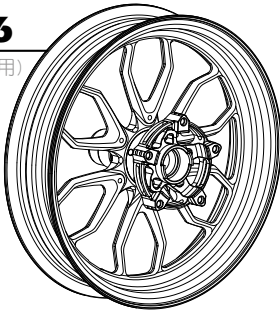

☐ **GS6**

(僅供後碟使用)