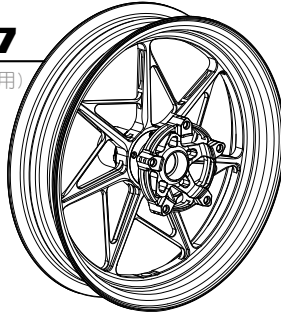

XMAX

15吋 前單碟 前雙碟
3.5J 4.5J

14吋 後碟 3.5J

GR5

※限量絕版

GR7

(僅供後碟使用)

GS6